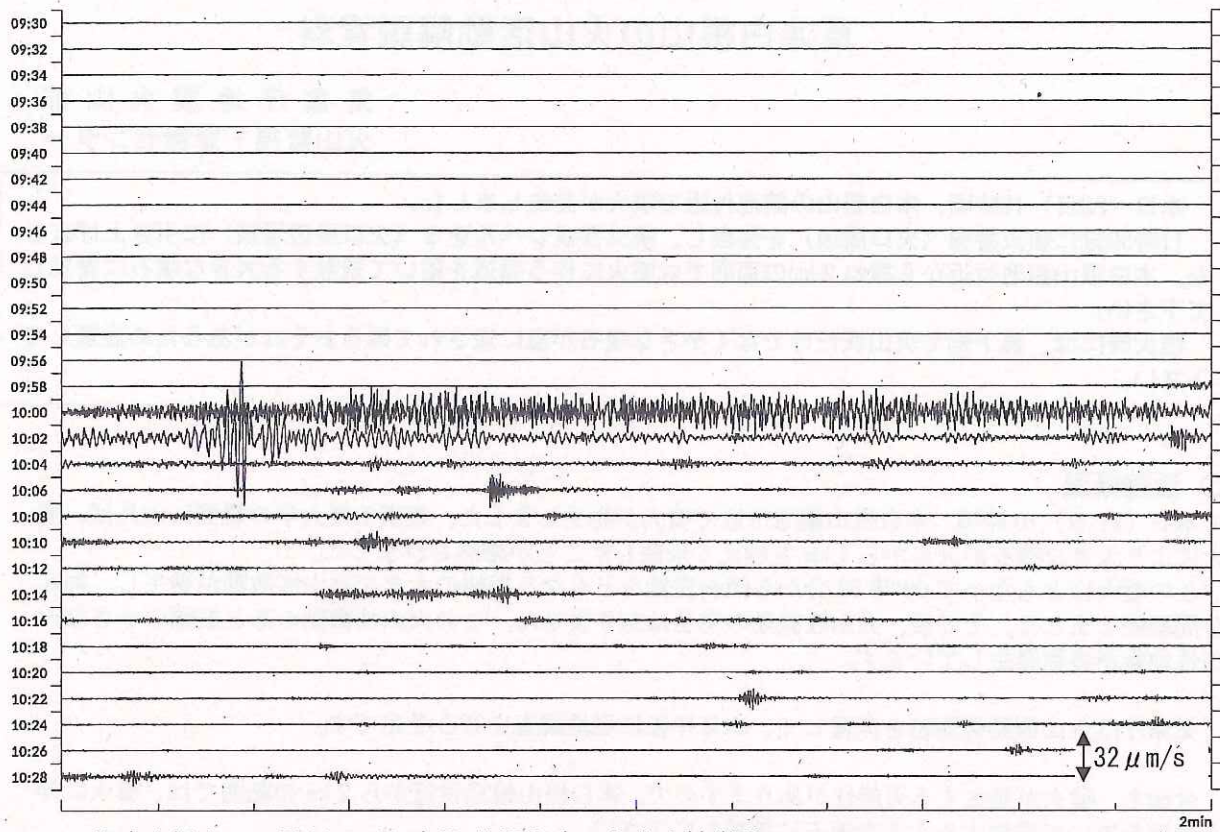

○ 活動概況

本日(23日)10時頃、本白根山鏡池付近で噴火が発生しました。東京工業大学の観測によれば、噴火により大きな噴石が火口から1kmを越えて飛散したことが確認されました。

この噴火にともなって09時59分から傾斜変動をともなう振幅の大きな火山性微動が発生し、約8分間継続しました。その後、火山性微動の発生はありません。この火山性微動のあと振幅の小さな火山性地震が多数発生しています。

気象庁は火山機動観測班を派遣して、本日午後に現地調査を行う予定です。

資料の地図の作成に当たっては、国土地理院の承認を得て、同院発行の『数値地図 50mメッシュ(標高)』『数値地図 25000(行政界・海岸線)』を使用しています(承認番号 平29情使、第798号)。

図 1 草津白根山 1 月 23 日 09 時 59 分頃発生した火山性微動
 ・ 振幅の大きな火山性微動が発生し、約 8 分継続しました。
 ・ 火山性微動の発生後、火山性地震が多数発生しています。

図 2 草津白根山 火山性地震の発生状況 (2018 年 1 月 20 日～23 日 12 時)
 ・ 09 時 59 分に発生した火山性微動のあと、振幅の小さな火山性地震が多発しています。

図3 草津白根山 火山活動経過図

図4 草津白根山 傾斜計の変動の状況 (2018年1月23日09時～11時)
火山性微動の発生した09時59分頃から本白根山方向が隆起する変化がみられました。

図5 草津白根山 鏡池から2kmの範囲

火山名 草津白根山 降灰予報 (定時)

平成30年01月23日13時00分
気象庁地震火山部発表

現在、草津白根山は噴火警戒レベル3 (入山規制) です。23日12時から24日6時までに噴火が発生した場合には、以下の方向・距離に降灰及び小さな噴石の落下が予想され、23日21時から24時までは火口から東方向に降灰が予想されます。