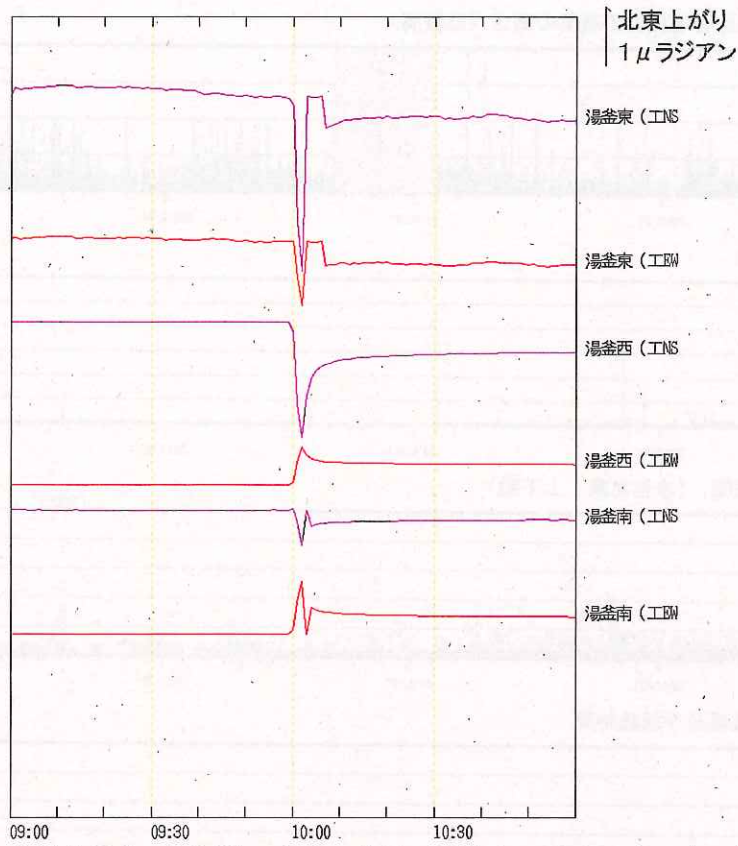

○ 活動概況

本日(23日)10時頃、本白根山鏡池付近で噴火が発生しました。東京工業大学の観測によれば、噴火により大きな噴石が火口から1kmを越えて飛散したことが確認されました。

この噴火にともなって09時59分から傾斜変動をともなう振幅の大きな火山性微動が発生し、約8分間継続しました。その後、火山性微動の発生はありません。この火山性微動のあと振幅の小さな火山性地震が多数発生しています。

気象庁は火山機動観測班を派遣して、本日午後に現地調査を行う予定です。

図3 草津白根山 火山活動経過図

図4 草津白根山 傾斜計の変動の状況 (2018年1月23日09時～11時)
火山性微動の発生した09時59分頃から本白根山方向が隆起する変化がみられました。

図5 草津白根山 鏡池から2kmの範囲

火山名 草津白根山 降灰予報 (定時)

平成30年01月23日13時00分
気象庁地震火山部発表

現在、草津白根山は噴火警戒レベル3 (入山規制) です。23日12時から24日6時までに噴火が発生した場合には、以下の方向・距離に降灰及び小さな噴石の落下が予想され、23日21時から24時までは火口から東方向に降灰が予想されます。

噴煙が火口縁上3000mまで上がった場合の火山灰及び小さな噴石の落下範囲を示しています。噴火発生時、小さな噴石の落下が予想される範囲内では、屋内や頑丈な屋根の下などに移動してください。強風のため、遠方まで小さな噴石が流されるおそれがあります。

23日12時から15時まで

方向：東
降灰の到達距離：230 km

小さな噴石の到達距離：17 km

23日15時から18時まで

方向：東
降灰の到達距離：290 km

方向：東
降灰の到達距離：200 km

小さな噴石の到達距離：14 km

24日03時から06時まで

方向：東
降灰の到達距離：250 km

小さな噴石の到達距離：16 km

○：降灰の範囲
▨：小さな噴石の落下範囲

本白根山の火山活動による被害及び 消防機関等の対応状況等（第1報）

（これは速報であり、数値等は今後も変わることがある。）