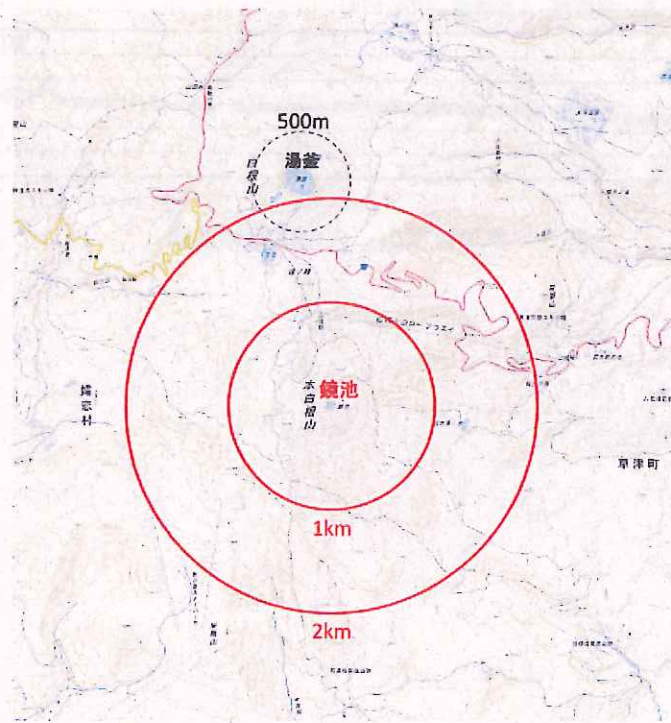

図3 草津白根山 火山活動経過図

図4 草津白根山 傾斜計の変動の状況 (2018年1月23日09時～11時)
火山性微動の発生した09時59分頃から本白根山方向が隆起する変化がみられました。

図5 草津白根山 鏡池から2kmの範囲

火山名 草津白根山 降灰予報 (定時)

平成30年01月23日13時00分
気象庁地震火山部発表

現在、草津白根山は噴火警戒レベル3 (入山規制) です。23日12時から24日6時までに噴火が発生した場合には、以下の方向・距離に降灰及び小さな噴石の落下が予想され、23日21時から24時までは火口から東方向に降灰が予想されます。

噴煙が火口縁上3000mまで上がった場合の火山灰及び小さな噴石の落下範囲を示しています。噴火発生時、小さな噴石の落下が予想される範囲内では、屋内や頑丈な屋根の下などに移動してください。強風のため、遠方まで小さな噴石が流されるおそれがあります。

23日12時から15時まで

方向：東
降灰の到達距離：230 km

小さな噴石の到達距離：17 km

23日15時から18時まで

方向：東
降灰の到達距離：290 km

小さな噴石の到達距離：15 km

23日18時から21時まで

方向：東
降灰の到達距離：260 km

小さな噴石の到達距離：17 km

23日21時から24時まで

方向：東
降灰の到達距離：220 km

小さな噴石の到達距離：16 km

24日00時から03時まで

方向：東
降灰の到達距離：200 km

小さな噴石の到達距離：14 km

24日03時から06時まで

方向：東
降灰の到達距離：250 km

小さな噴石の到達距離：16 km

○：降灰の範囲
▨：小さな噴石の落下範囲

本白根山の火山活動による被害及び 消防機関等の対応状況等（第1報）

（これは速報であり、数値等は今後も変わることがある。）