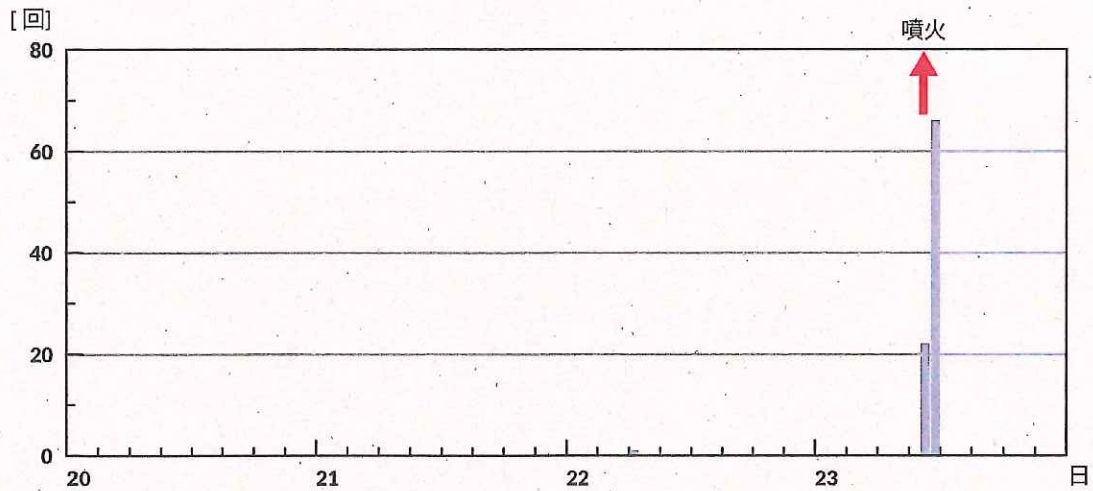

資料の地図の作成に当たっては、国土地理院の承認を得て、同院発行の『数値地図 50mメッシュ(標高)』『数値地図 25000(行政界・海岸線)』を使用しています(承認番号 平29情使、第798号)。

図 1 草津白根山 1 月 23 日 09 時 59 分頃発生した火山性微動
 ・ 振幅の大きな火山性微動が発生し、約 8 分継続しました。
 ・ 火山性微動の発生後、火山性地震が多数発生しています。

図 2 草津白根山 火山性地震の発生状況 (2018 年 1 月 20 日～23 日 12 時)
 ・ 09 時 59 分に発生した火山性微動のあと、振幅の小さな火山性地震が多発しています。