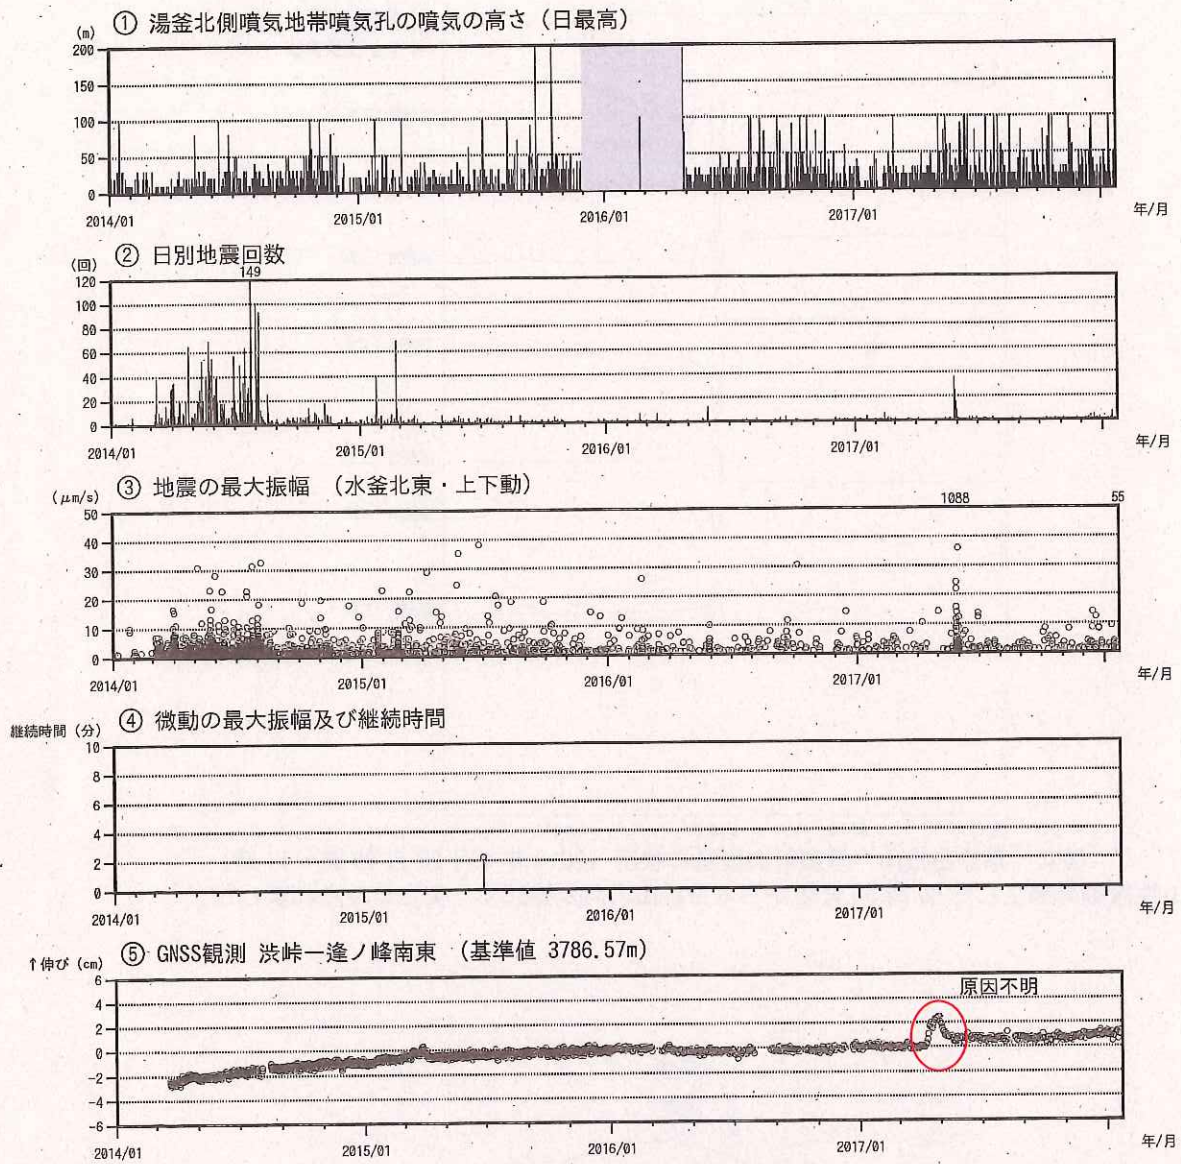

○ 活動概況

本日(23日)10時頃、本白根山鏡池付近で噴火が発生しました。東京工業大学の観測によれば、噴火により大きな噴石が火口から1kmを越えて飛散したことが確認されました。

この噴火にともなって09時59分から傾斜変動をともなう振幅の大きな火山性微動が発生し、約8分間継続しました。その後、火山性微動の発生はありません。この火山性微動のあと振幅の小さな火山性地震が多数発生しています。

気象庁は火山機動観測班を派遣して、本日午後に現地調査を行う予定です。

資料の地図の作成に当たっては、国土地理院の承認を得て、同院発行の『数値地図 50mメッシュ(標高)』『数値地図 25000(行政界・海岸線)』を使用しています(承認番号 平29情使、第798号)。

図 1 草津白根山 1 月 23 日 09 時 59 分頃発生した火山性微動
 ・ 振幅の大きな火山性微動が発生し、約 8 分継続しました。
 ・ 火山性微動の発生後、火山性地震が多数発生しています。

図 2 草津白根山 火山性地震の発生状況 (2018 年 1 月 20 日～23 日 12 時)
 ・ 09 時 59 分に発生した火山性微動のあと、振幅の小さな火山性地震が多発しています。

図3 草津白根山 火山活動経過図

図4 草津白根山 傾斜計の変動の状況 (2018年1月23日09時～11時)
火山性微動の発生した09時59分頃から本白根山方向が隆起する変化がみられました。

図5 草津白根山 鏡池から2kmの範囲

火山名 草津白根山 降灰予報 (定時)

平成30年01月23日13時00分
気象庁地震火山部発表

現在、草津白根山は噴火警戒レベル3 (入山規制) です。23日12時から24日6時までに噴火が発生した場合には、以下の方向・距離に降灰及び小さな噴石の落下が予想され、23日21時から24時までは火口から東方向に降灰が予想されます。

方向：東
降灰の到達距離：200 km

小さな噴石の到達距離：14 km

24日03時から06時まで

方向：東
降灰の到達距離：250 km

小さな噴石の到達距離：16 km

○：降灰の範囲
▨：小さな噴石の落下範囲

本白根山の火山活動による被害及び 消防機関等の対応状況等（第1報）

（これは速報であり、数値等は今後も変わることがある。）