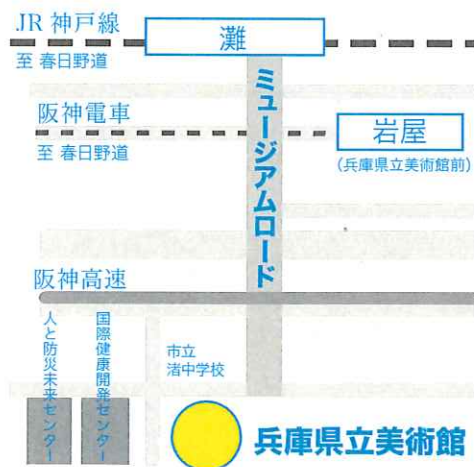

兵庫県立美術館ミュージアムホール

入場無料/事前申込制 どなたでも参加できます

申込は、www.bousai-vol.go.jp/kyojo/までアクセス【申込締切:1月23日(水)】

申込みフォームQRコード

プログラム(予定)

10:30 - 開場・受付開始

11:00 - 開会・内閣府挨拶

11:15 - 基調講演

・パネリスト(五十音順)

青木 杏奈 (KOBE足湯隊 リーダー)

西條 剛央 (ふんばろう東日本支援プロジェクト 代表、早稲田大学大学院 専任講師)

長沢 恵美子 (一般社団法人 経団連事業サービス 総合企画・事業支援室長)

松田 曜子 (特定非営利活動法人レスキューストックヤード 理事、

関西学院大学 災害復興制度研究所 特任准教授)

南 嘉邦 (旧居留地連絡協議会 防災・防犯委員長)

16:30 - 閉会

会場アクセス

兵庫県立美術館 (兵庫県神戸市中央区臨浜海岸通1-1-1)

JR灘駅から徒歩約10分、阪神電車岩屋駅から徒歩約8分

※当日は、インターネットの映像配信を予定しております。
参加者の写真及び映像が配信・報道される可能性があることを
あらかじめ御了承ください。

問い合わせ

内閣府(防災担当)普及啓発・連携担当 電話:03-3503-9394